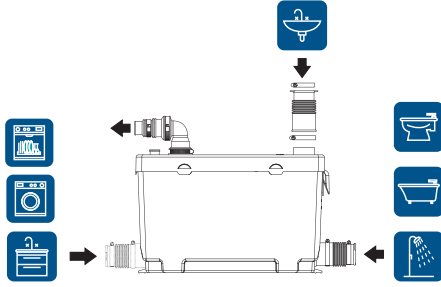

WC | EVYE | LAVABO | DUŞA KABİN

35 °C Çalışma Su Sıcaklığı

WC SICAK SU + BULAŞIK MAKİNESİ POMPASI

NEW

H500-S1

NEW

H500-S2

Model	Giriş Gücü (W)	Volt (V/Hz)	Giriş/Çıkış Çapı (DN)	Max. Debi (l/min)	Max. Basma Yüksekliği (m)	G.W (kg)	FİYAT (USD)
H500-S1	500	220/50	100/28	130	8.0	7.4	442 \$
H500-S2	500	220/50	100/28	130	8.0	7.4	442 \$

• WC | ÇAMAŞIR MAK. | BULAŞIK MAK | LAVABO | DUŞA KABİN

75 °C Çalışma Su Sıcaklığı
35-40 dB Çalışma Ses Seviyesi
Bulaşık Makinalarında kullanılır

GÜNCEL FİYAT LİSTESİ

FİYATLARIMIZA KDV HARIÇTİR---İSKONTO VE ÖDEME ŞARTLARINI SORUNUZ

www.ankatekyapi.com

BULAŞIK MAKİNES +LAVABO POMPASI

Model	Giriş Gücü (W)	Volt (V/Hz)	Giriş/Çıkış Çapı (DN)	Max. Debi (l/min)	Max. Basma Yüksekliği (m)	G.W (kg)	FİYAT (USD)
H500-M1	500	220/50	100/28	100	8.0	7.4	442 \$

• ÇAMAŞIR MAK. | BULAŞIK MAK | LAVABO | DUŞA KABİN

75 °C Çalışma Su Sıcaklığı
35-40 dB Çalışma Ses Seviyesi

KLİMA -HAVALANDIRMA ve BUZDOLABI POMPASI

KLİMA POMPASI

DIŞ ÜNİTE POMPASI

BUZDOLABI POMPASI

Model	Giriş Gücü (W)	Volt (V/Hz)	En /Boy /Yük. (cm)	Max Debi lt/saat	Max. Basma Yüksekliği (m)	Ağırlık (kg)	FİYAT (USD)
KP-18	12	220/50	4/12/5	20	11	0.7	86 \$
KP-25	12	220/50	8/15/12	25	11	0.7	94 \$
KP-200	25	220/50	10/21/12	200	5	1.2	118 \$
BP-240A	25	220/50	27/35/13	250	30	1.7	380 \$