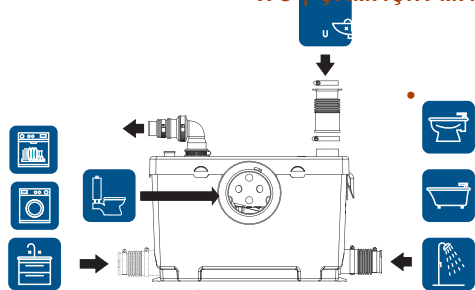

WC | EVYE | LAVABO | DUŞA KABİN

35 °C Çalışma Su Sıcaklığı

WC SICAK SU + BULAŞIK MAKİNESİ POMPASI

NEW

H500-S1

NEW

H500-S2

Model	Giriş Gücü (W)	Volt (V/Hz)	Giriş/Çıkış Çapı (DN)	Max. Debi (l/min)	Max. Basma Yüksekliği (m)	G.W (kg)	FİYAT (USD)
H500-S1	500	220/50	100/28	130	8.0	7.4	442 \$
H500-S2	500	220/50	100/28	130	8.0	7.4	442 \$

• WC | ÇAMAŞIR MAK. | BULAŞIK MAK | LAVABO | DUŞA KABİN

75 °C Çalışma Su Sıcaklığı
35-40 dB Çalışma Ses Seviyesi
Bulaşık Makinalarında kullanılır

GÜNCEL FİYAT LİSTESİ

FİYATLARIMIZA KDV HARIÇTİR---İSKONTO VE ÖDEME ŞARTLARINI SORUNUZ

www.ankatekyapi.com

BULAŞIK MAKİNES +LAVABO POMPASI

Model	Giriş Gücü (W)	Volt (V/Hz)	Giriş/Çıkış Çapı (DN)	Max. Debi (l/min)	Max. Basma Yüksekliği (m)	G.W (kg)	FİYAT (USD)
H500-M1	500	220/50	100/28	100	8.0	7.4	442 \$

• ÇAMAŞIR MAK. | BULAŞIK MAK | LAVABO | DUŞA KABİN

75 °C Çalışma Su Sıcaklığı
35-40 dB Çalışma Ses Seviyesi

KLİMA -HAVALANDIRMA ve BUZDOLABI POMPASI

KLİMA POMPASI

DIŞ ÜNİTE POMPASI

BUZDOLABI POMPASI

Model	Giriş Gücü (W)	Volt (V/Hz)	En /Boy /Yük. (cm)	Max Debi lt/saat	Max. Basma Yüksekliği (m)	Ağırlık (kg)	FİYAT (USD)
KP-18	12	220/50	4/12/5	20	11	0.7	86 \$
KP-25	12	220/50	8/15/12	25	11	0.7	94 \$
KP-200	25	220/50	10/21/12	200	5	1.2	118 \$
BP-240A	25	220/50	27/35/13	250	30	1.7	380 \$