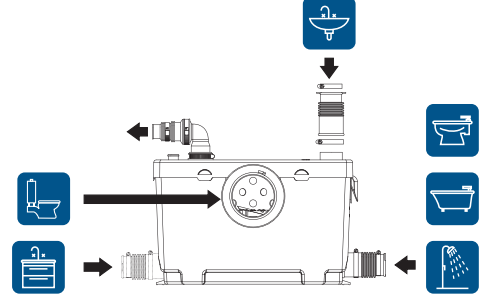

ANKATEK

YAPI MALZEMELERİ LTD. ŞTİ.

tel:(0312)309 30 59 fax:(0312)309 30 69

MOMENTUM

<http://www.ankatekyapi.com/detay.aspx?id=379>

WC POMPASI

Model	Giriş Gücü (W)	Volt (V/Hz)	Giriş/Çıkış Çapı (DN)	Max. Debi (l/min)	Max. Basma Yüksekliği (m)	G.W (kg)	FİYAT (USD)
H600-A	600	220/50	100/28	130	8.0	7.4	382 \$

WC | EVYE | LAVABO | DUŞA KABİN

35 °C Çalışma Su Sıcaklığı

WC SICAK SU + BULAŞIK MAKİNESİ POMPASI

NEW

H500-S1

NEW

H500-S2

Model	Giriş Gücü (W)	Volt (V/Hz)	Giriş/Çıkış Çapı (DN)	Max. Debi (l/min)	Max. Basma Yüksekliği (m)	G.W (kg)	FİYAT (USD)
H500-S1	500	220/50	100/28	130	8.0	7.4	442 \$
H500-S2	500	220/50	100/28	130	8.0	7.4	442 \$

• WC | ÇAMAŞIR MAK. | BULAŞIK MAK | LAVABO | DUŞA KABİN

75 °C Çalışma Su Sıcaklığı
35-40 dB Çalışma Ses Seviyesi
Bulaşık Makinalarında kullanılır

GÜNCEL FİYAT LİSTESİ

FİYATLARIMIZA KDV HARIÇTİR---İSKONTO VE ÖDEME ŞARTLARINI SORUNUZ

• ÇAMAŞIR MAK. | BULAŞIK MAK | LAVABO | DUŞA KABİN

75 °C Çalışma Su Sıcaklığı
35-40 dB Çalışma Ses Seviyesi

KLİMA -HAVALANDIRMA ve BUZDOLABI POMPASI

KLİMA POMPASI

DIŞ ÜNİTE POMPASI

BUZDOLABI POMPASI

Model	Giriş Gücü (W)	Volt (V/Hz)	En /Boy /Yük. (cm)	Max Debi lt/saat	Max. Basma Yüksekliği (m)	Ağırlık (kg)	FİYAT (USD)
KP-18	12	220/50	4/12/5	20	11	0.7	86 \$
KP-25	12	220/50	8/15/12	25	11	0.7	94 \$
KP-200	25	220/50	10/21/12	200	5	1.2	118 \$
BP-240A	25	220/50	27/35/13	250	30	1.7	380 \$